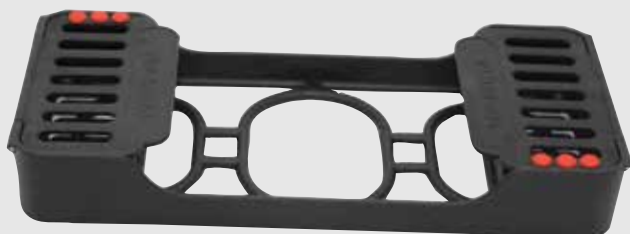

Vårkampanj!

Köp **5**
beta för **4**

Gäller
Top Dent sortimentet.
Ange kod: mag1

Top Dent TopEdge

Ergonomiskt utformade depurationsinstrument i Schweiziskt hårdstål för bibehållen skärpa. Greppdiameter 13,5 mm.

Art.nr 540116 - 540133

Top Dent Kassetter

Instrumentkassetterna för 5 eller 8 instrument har säkerhetsskydd vid arbetsdel och plats för silikonknappar. Silikonknappar undertill gör att kassetten står stadigt på plats utan att glida. Autoklaverbar.